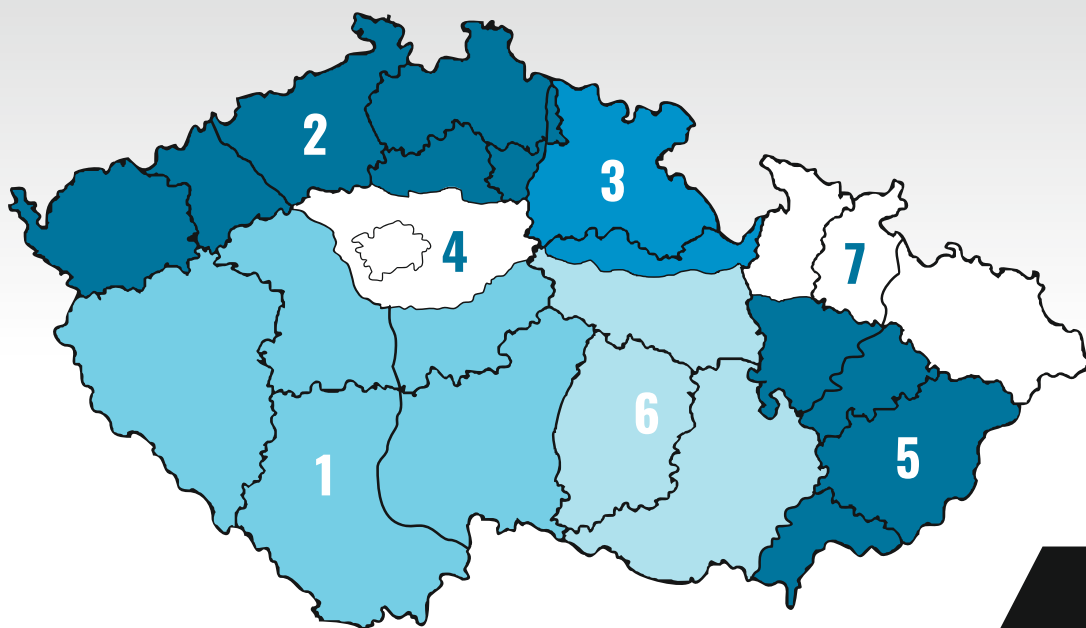

REGION ČECHY:

Dřetovice 28
273 42 Stehelčevy

tel.: +420 312 284 395; 391
gsm: +420 724 923 860
e-mail: info@sante-sro.cz

REGION MORAVA:

Tovární 157
783 72 Velký Týnec

tel.: +420 585 438 457
gsm: +420 724 284 219
e-mail: santeol@sante-sro.cz

1. **01** JIŽNÍ ČECHY • tel.: +420 606 603 673
   e-mail: cechyjih@sante-sro.cz
2. **02** SEVERNÍ ČECHY • tel.: +420 724 259 209
   e-mail: cechysever@sante-sro.cz
3. **03** VÝCHODNÍ ČECHY • tel.: +420 725 919 873
   e-mail: cehyvychod@sante-sro.cz
4. **04** PRAHA • tel.: +420 724 802 011
   e-mail: praha@sante-sro.cz
5. **05** VÝCHODNÍ MORAVA • tel.: +420 725 919 874
   e-mail: moravavychod@sante-sro.cz
6. **06** ZÁPADNÍ MORAVA • tel.: +420 602 613 338
   e-mail: moravazapad@sante-sro.cz
7. **07** SEVERNÍ MORAVA • tel.: +420 724 184 001
   e-mail: moravasever@sante-sro.cz

PRACOVNÍ OBUV - SPECIALISTA • tel.: +420 724 229 113
e-mail: profi@sante-sro.cz