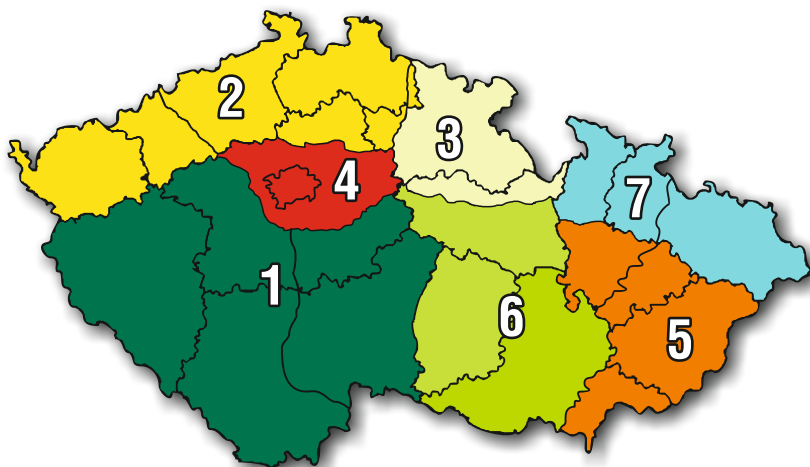

region:

telefon:

e-mail:

1 - Jižní Čechy
2 - Severní Čechy
3 - Východní Čechy
4 - Praha
5 - Východní Morava
6 - Západní Morava
7 - Severní Morava

+420 606 603 673
+420 724 259 209
+420 725 919 873
+420 724 802 011
+420 725 919 874
+420 602 613 338
+420 724 184 001