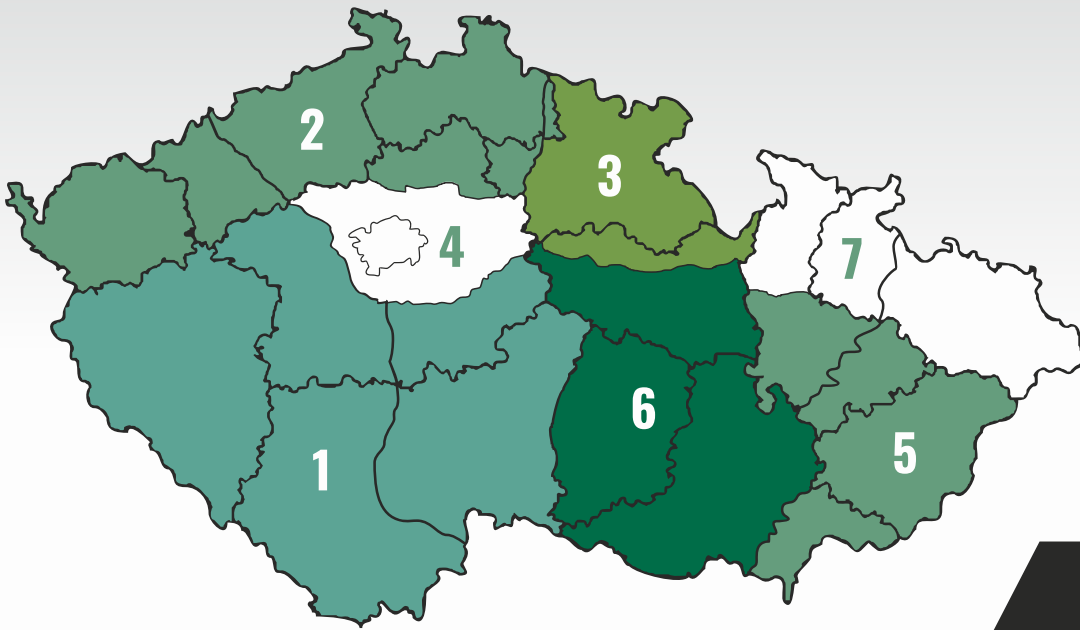

KONTAKTUJTE NÁS