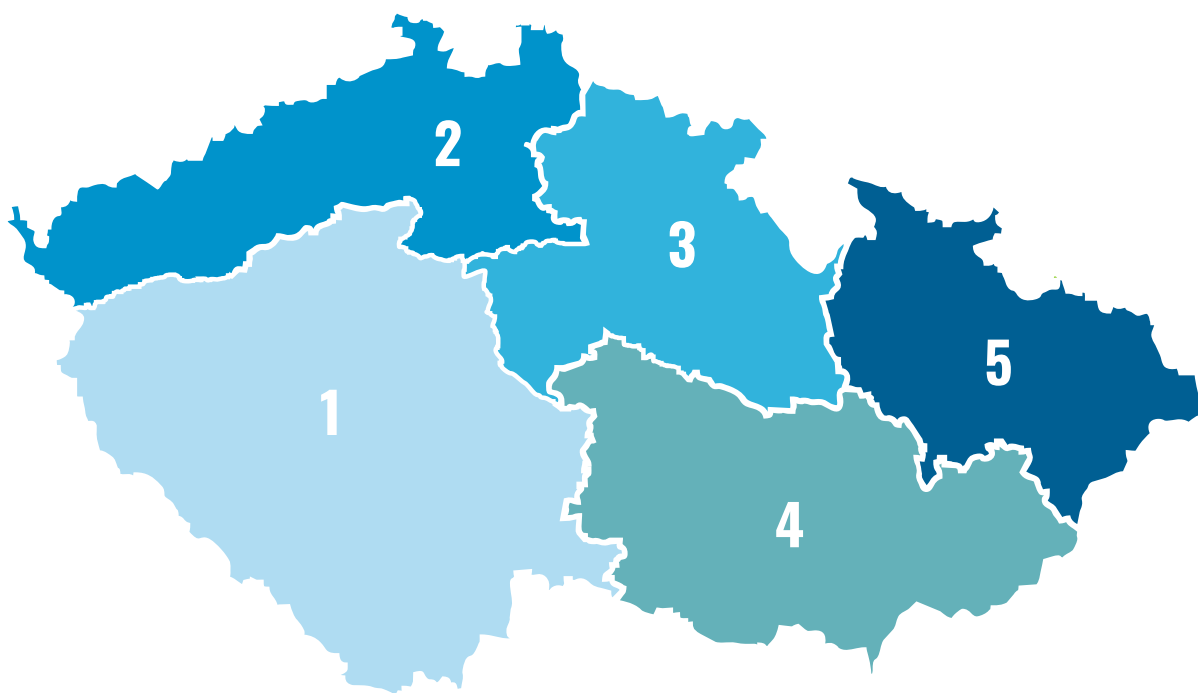

CENTRÁLA:
SANTÉ - zdravotní obuv s.r.o., Buštěhradská 1031, 272 03 Kladno - Dubí

OBJEDNÁVKY:

REGION ČECHY:
tel.: +420 312 284 395, 391
gsm: +420 724 923 860
e-mail: info@sante-sro.cz

REGION MORAVA:
tel.: +420 585 438 457
gsm: +420 724 284 219
e-mail: santeol@sante-sro.cz

LÉKÁRNY, ZDRAVOTNICKÉ PRODEJNY, OBUVI

1. 1 JIŽNÍ A ZÁPADNÍ ČECHY • tel.: +420 606 603 673
   e-mail: cechyjih@sante-sro.cz
2. 2 SEVERNÍ ČECHY • tel.: +420 724 259 209
   e-mail: cechysever@sante-sro.cz
3. 3 VÝCHODNÍ ČECHY • tel.: +420 725 919 873
   e-mail: cechyvyhod@sante-sro.cz
4. 4 ZÁPADNÍ MORAVA • tel.: +420 602 613 338
   e-mail: moravazapad@sante-sro.cz
5. 5 SEVERNÍ MORAVA • tel.: +420 724 184 001
   e-mail: moravasever@sante-sro.cz

NEMOCNICE, REHABILITAČNÍ ÚSTAVY, PRACOVNÍ ODĚVY:

1. 1
2. 2 PRACOVNÍ OBUV - SPECIALISTA
   REGION ČECHY:
   tel.: +420 724 229 113
   e-mail: profi@sante-sro.cz
3. 3
4. 4 PRACOVNÍ OBUV - SPECIALISTA
   REGION MORAVA:
   tel.: +420 725 919 874
   e-mail: moravaprofi@sante-sro.cz
5. 5